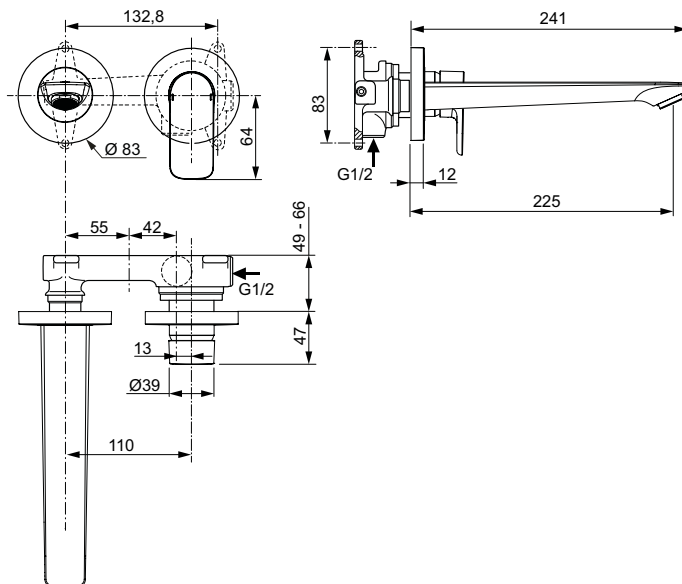

Ideal Standard

Connect Air

Numărul de articol: A7009GN

Baterie ingropata pentru lavoar

Baterie lavoar incastrata. Kit 2 ingropat in perete, avand baza A5948NU. Pipa turnata 225 mm. Maner metalic cu indicator rosu/albastru - imprimat pe maner. Ornament decorativ separat: pentru maner si pipa. Cartus 28 mm. Aerator Perlator M24x1 cu limitator debit 5 l/min. Se foloseste doar in combinatie cu: A5948NU Kit 1 (partea ingropata) (se comanda separat).

Culoare: GN - Silver Storm

Tehnologie: FirmaFlow

Mai multe detalii despre produs:

Tip:	Kit 2
Montaj:	Încăstrat
Tip de operare:	Monocomandă
Acreditări:	DIN EN 817, DIN 4109 Gruppe 1
Presiune de funcționare (bar):	3
Debit (L):	5
Orificiu pentru baterie:	1
Greutate netă (kg):	1,5
Materiat:	Alamă sanitară cu acoperire PVD
Designer:	Studio Levien
Înălțime (mm):	106
Lățime (mm):	193
Adâncime (mm):	241
Număr certificat:	EN 817